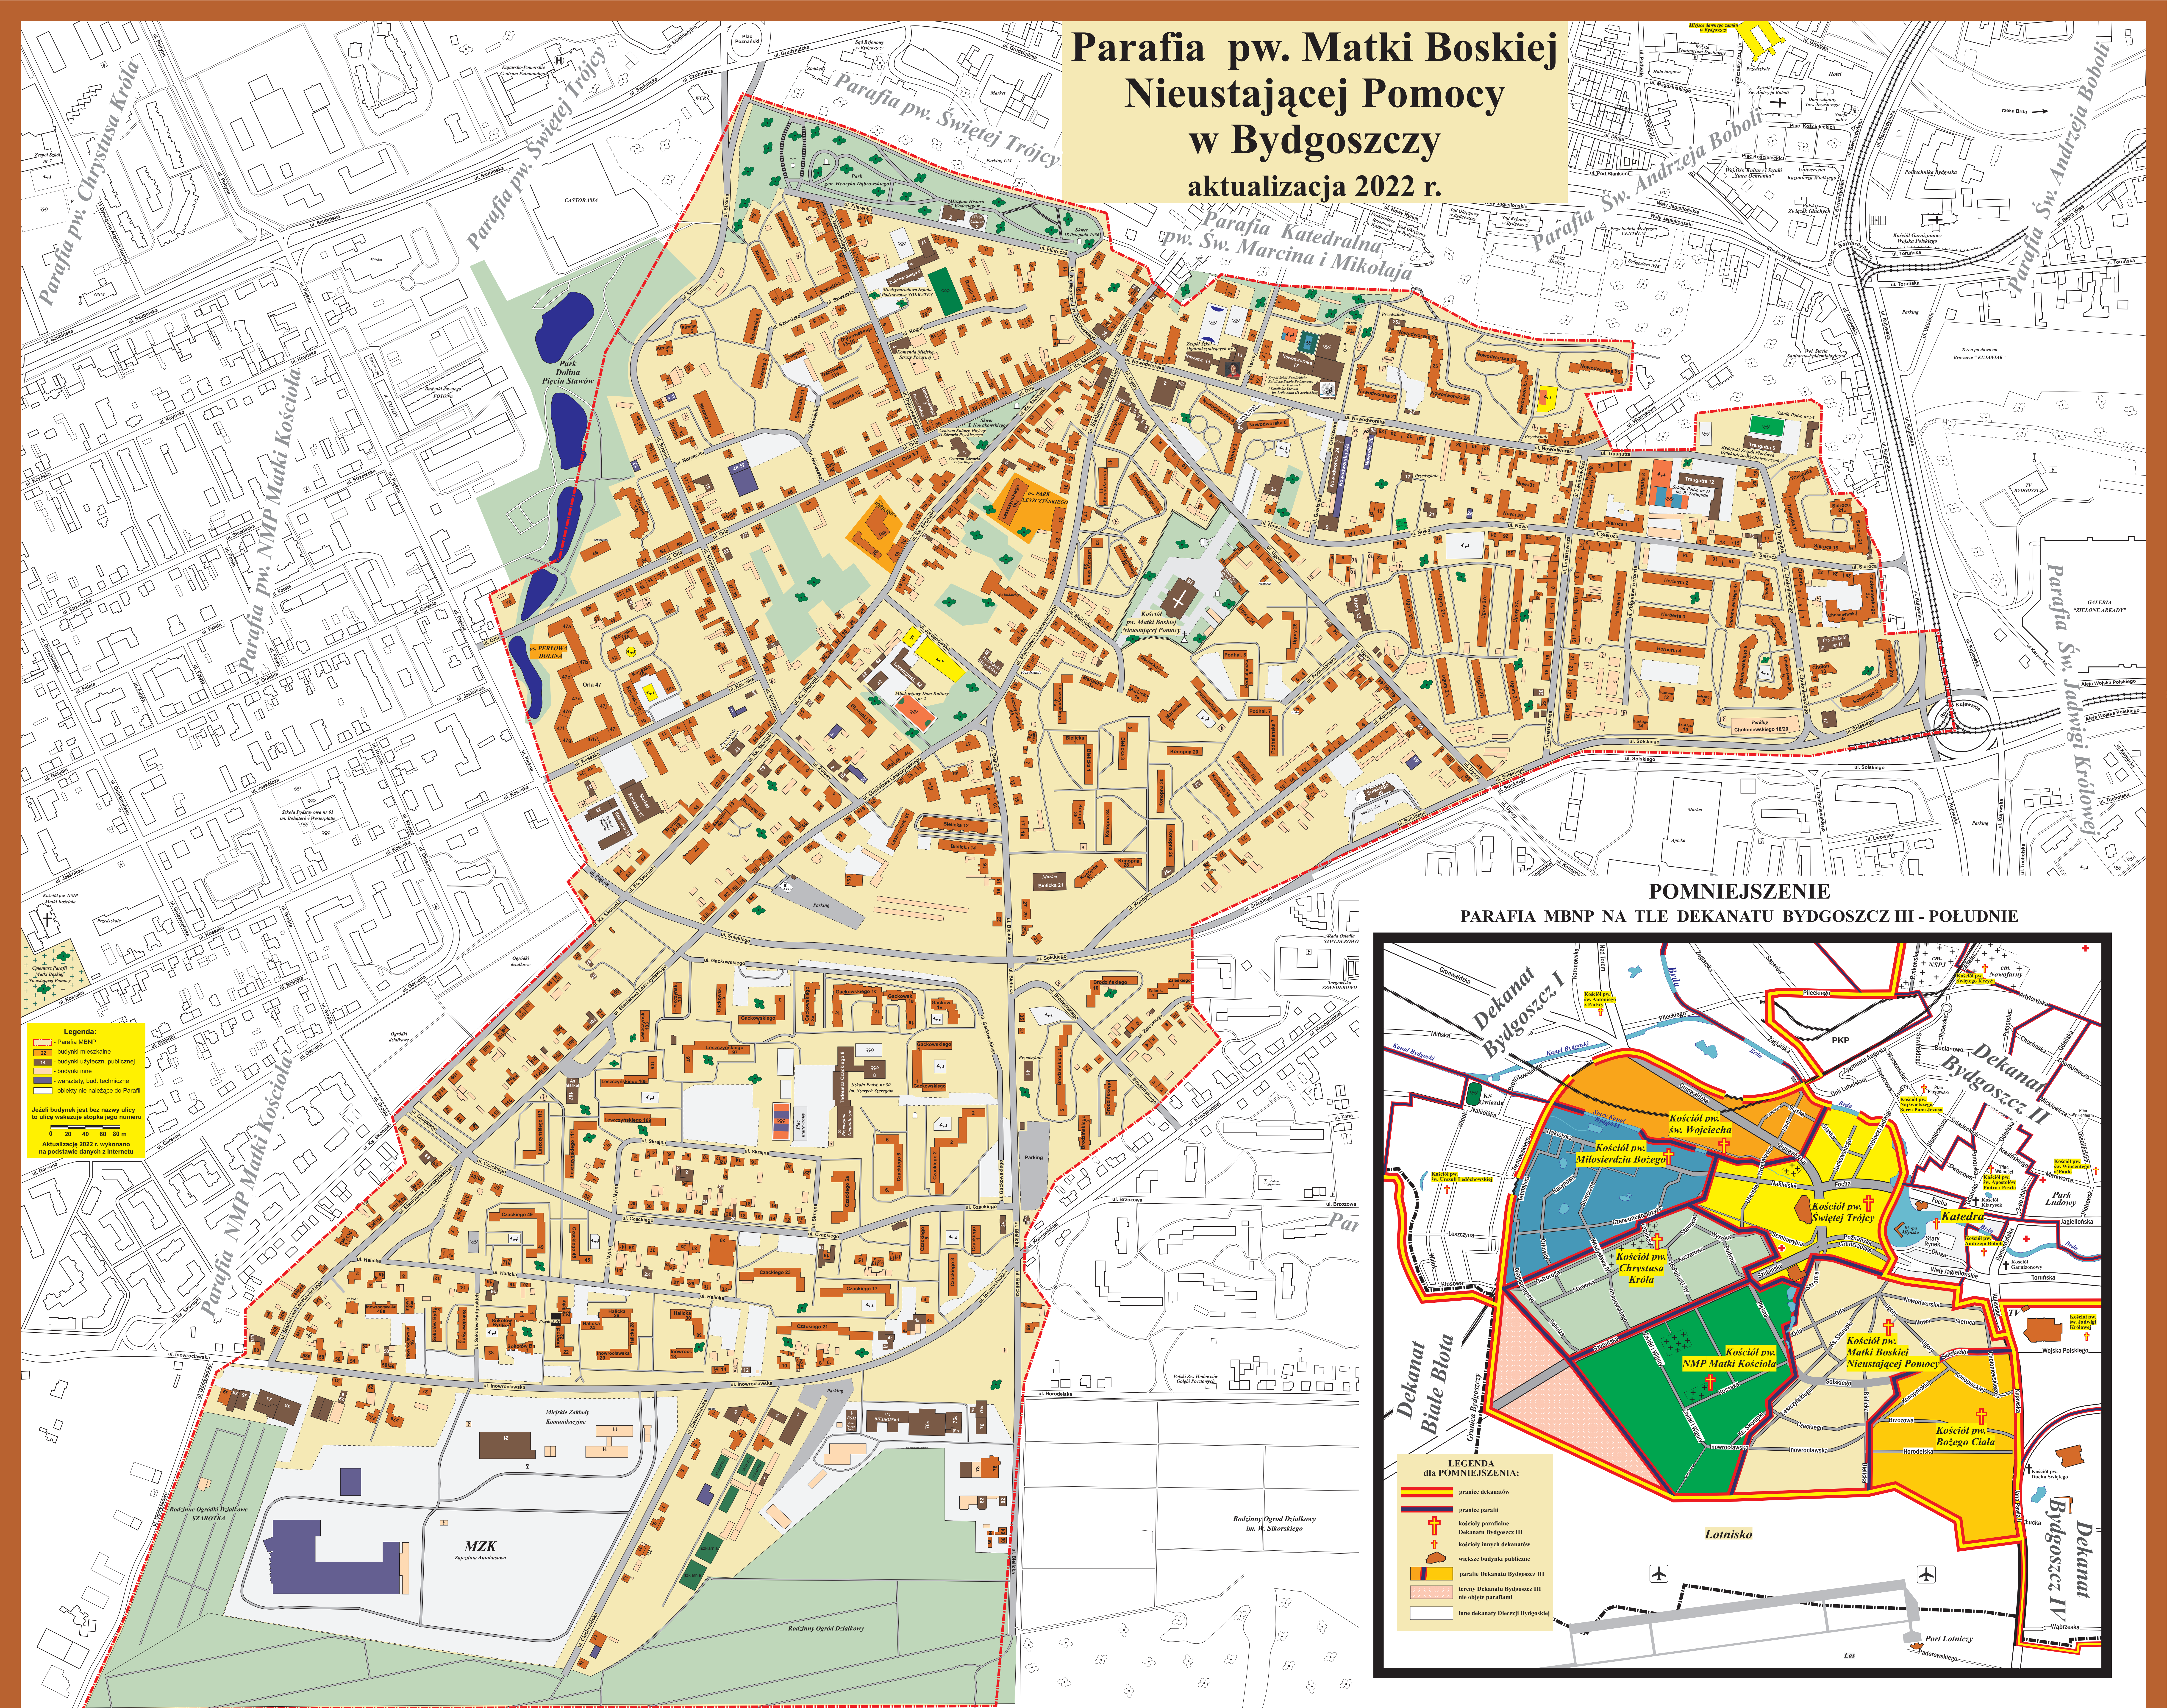

Parafia pw. Matki Boskiej Nieustającej Pomocy w Bydgoszczy aktualizacja 2022 r.